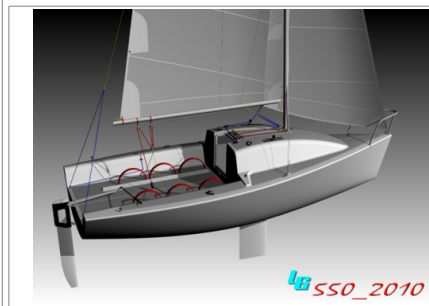

# Auf dem Gebrauchtmarkt in Deutschland zu findende Bootstypen:

|   |                              |   |
|---|------------------------------|---|
|    | <p>Sailart 18</p>            | <p>Kreuzer-Micro für Fahrtsegeln und Regatten.</p>                            |
|    | <p>Sailart Sport</p>         | <p>Nachfolger der Sailart 18 mit mehr Betonung auf das sportliche Segeln.</p> |
|   | <p>Micropolka / Easysail</p> | <p>Kreuzer-Micro für Fahrtsegeln und Regatten.</p>                            |
|  | <p>Challenger Micro</p>      | <p>Kreuzer-Micro für Fahrtsegeln und Regatten.</p>                            |
|  | <p>Corsaire</p>              | <p>Klassischer Kreuzer-Micro für Fahrtsegeln und Regatten.</p>                |

Flyer (Classic)

Regattamicro

Flyer Cruiser

fahrtentauglicher Regattamicro

Micro 18 / Micro  
5,50 / Ricochet

Kreuzer-Micro für Fahrtensegeln und  
Regatten

Jeanneau Microsail

fahrtentauglicher Regattamicro

Neptune 5,50 / GO  
550 / Kerkena 5.5

fahrtentauglicher Regattamicro

Micro Weyer /  
Micro Polo

vermessungsfähiger Fahrten-Micro

|   |                                  |   |
|---|----------------------------------|---|
|    | <p>Jumper / Jumper<br/>Prima</p> | <p>fahrtentauglicher Regattamicro</p>                   |
|    | <p>Kelt 550</p>                  | <p>Kreuzer-Micro für Fahrtensegeln und<br/>Regatten</p> |
|    | <p>Jouet 550</p>                 | <p>Kreuzer-Micro für Fahrtensegeln und<br/>Regatten</p> |
|   | <p>Edel</p>                      | <p>vermessungsfähiger Fahrten-Micro</p>                 |
|  | <p>First 18</p>                  | <p>Kreuzer-Micro für Fahrtensegeln und<br/>Regatten</p> |
|  | <p>Pajnik</p>                    | <p>Kreuzer-Micro für Fahrtensegeln und<br/>Regatten</p> |
|  | <p>GEM</p>                       | <p>fahrtentauglicher Regattamicro</p>                   |